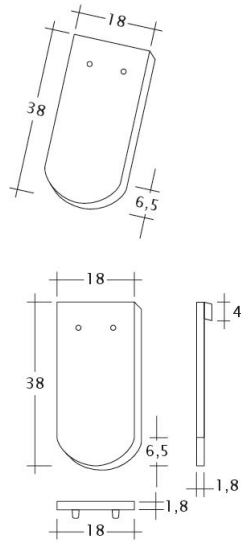

DATI TECNICI

Grandezza (ca.)	180 x 380 x 18 mm
Larghezza di sovrapposizione max. (ca.)	180 mm
Lunghezza di sovrapposizione min. (ca.)	145 mm
Lunghezza di sovrapposizione al m (ca.)	155 mm
Lunghezza di sovrapposizione max. (ca.)	165 mm
Fabbisogno di tegole al m. (ca.)	36 pezzi/m ²
Peso per pezzo (ca.)	2.5 kg/pezzo
Peso al m ² (ca.)	90 kg/m ²
Peso per pallet (ca.)	925 kg
Pezzi per minipack	6 pezzi
Pezzi per pallet	360 pezzi

INFORMAZIONI TECNICHE

- Per le inclinazioni del tetto standard di CREATON, fare riferimento alla lettera tipo.

Disegno SAKRAL 1-1

Disegno SAKRAL 1-2

Disegno SAKRAL FALZ

Disegno SAKRAL Flaechenluefter

Disegno SAKRAL Ger-1-1