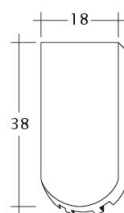

DATI TECNICI

Grandezza (ca.)	180 x 380 x 18 mm
Larghezza di sovrapposizione max. (ca.)	180 mm
Lunghezza di sovrapposizione min. (ca.)	145 mm
Lunghezza di sovrapposizione al m (ca.)	155 mm
Lunghezza di sovrapposizione max. (ca.)	165 mm
Fabbisogno di tegole al m. (ca.)	36 pezzi/m ²
Peso per pezzo (ca.)	2.5 kg/pezzo
Peso al m ² (ca.)	90 kg/m ²
Peso per pallet (ca.)	925 kg
Pezzi per minipack	6 pezzi
Pezzi per pallet	360 pezzi

INFORMAZIONI TECNICHE

- Per le inclinazioni del tetto standard di CREATON, fare riferimento alla lettera tipo.

Disegno SAKRAL 1-1

Disegno SAKRAL 1-2

Disegno SAKRAL FALZ

Disegno SAKRAL Flaechenluefter

Disegno SAKRAL Ger-1-1

Disegno SAKRAL Korb-1-1

Disegno SAKRAL LUEFTZ

Disegno SAKRAL Seg-1-1

Disegno SAKRAL Traufleuefter

Disegno SAKRAL Traufziegel