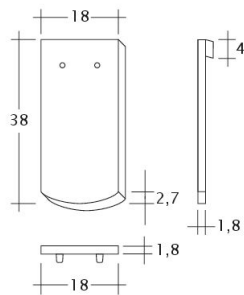

DATI TECNICI

Grandezza (ca.)	180 x 380 x 18 mm
Larghezza di sovrapposizione max. (ca.)	180 mm
Lunghezza di sovrapposizione min. (ca.)	145 mm
Lunghezza di sovrapposizione al m (ca.)	155 mm
Lunghezza di sovrapposizione max. (ca.)	165 mm
Fabbisogno di tegole al m. (ca.)	36 pezzi/m ²
Peso per pezzo (ca.)	2.5 kg/pezzo
Peso al m ² (ca.)	90 kg/m ²
Peso per pallet (ca.)	925 kg
Pezzi per minipack	6 pezzi
Pezzi per pallet	360 pezzi

INFORMAZIONI TECNICHE

- Per le inclinazioni del tetto standard di CREATON, fare riferimento alla lettera tipo.

Disegno SAKRAL 1-1

Disegno SAKRAL 1-2

Disegno SAKRAL FALZ

Disegno SAKRAL Flaechenluefter

Disegno SAKRAL Ger-1-1

Disegno SAKRAL Korb-1-1

Disegno SAKRAL LUEFTZ

Disegno SAKRAL Seg-1-1

Disegno SAKRAL Traufuefter

Disegno SAKRAL Traufziegel