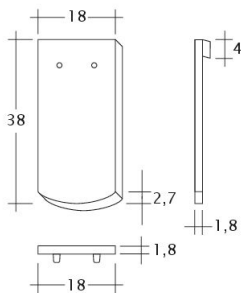

DATI TECNICI

Grandezza (ca.)	180 x 380 x 18 mm
Larghezza di sovrapposizione max. (ca.)	180 mm
Lunghezza di sovrapposizione min. (ca.)	145 mm
Lunghezza di sovrapposizione al m (ca.)	155 mm
Lunghezza di sovrapposizione max. (ca.)	165 mm
Fabbisogno di tegole al m. (ca.)	36 pezzi/m ²
Peso per pezzo (ca.)	2.5 kg/pezzo
Peso al m ² (ca.)	90 kg/m ²
Peso per pallet (ca.)	925 kg
Pezzi per minipack	6 pezzi
Pezzi per pallet	360 pezzi

INFORMAZIONI TECNICHE

- Per le inclinazioni del tetto standard di CREATON, fare riferimento alla lettera tipo.

Disegno SAKRAL 1-1

Disegno SAKRAL 1-2

Disegno SAKRAL FALZ

Disegno SAKRAL Flaechenluefter

Disegno SAKRAL Ger-1-1

Disegno SAKRAL Korb-1-1

Disegno SAKRAL LUEFTZ

Disegno SAKRAL Seg-1-1

Disegno SAKRAL Traufleuefter

Disegno SAKRAL Traufziegel