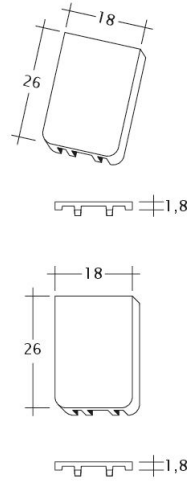

DATI TECNICI

Grandezza (ca.)	180 x 380 x 18 mm
Larghezza di sovrapposizione max. (ca.)	180 mm
Lunghezza di sovrapposizione min. (ca.)	145 mm
Lunghezza di sovrapposizione al m (ca.)	155 mm
Lunghezza di sovrapposizione max. (ca.)	165 mm
Fabbisogno di tegole al m. (ca.)	36 pezzi/m ²
Peso per pezzo (ca.)	2.5 kg/pezzo
Peso al m ² (ca.)	90 kg/m ²
Peso per pallet (ca.)	925 kg
Pezzi per minipack	6 pezzi
Pezzi per pallet	360 pezzi

INFORMAZIONI TECNICHE

- Per le inclinazioni del tetto standard di CREATON, fare riferimento alla lettera tipo.

Disegno SAKRAL 1-1

Disegno SAKRAL 1-2

Disegno SAKRAL FALZ

Disegno SAKRAL Flaechenluefter

Disegno SAKRAL Ger-1-1

Disegno SAKRAL Korb-1-1

Disegno SAKRAL LUEFTZ

Disegno SAKRAL Seg-1-1

Disegno SAKRAL Traufuefter

Disegno SAKRAL Traufziegel