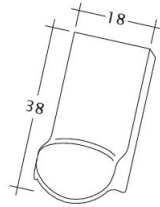

DATI TECNICI

Grandezza (ca.)	180 x 380 x 18 mm
Larghezza di sovrapposizione max. (ca.)	180 mm
Lunghezza di sovrapposizione min. (ca.)	145 mm
Lunghezza di sovrapposizione al m (ca.)	155 mm
Lunghezza di sovrapposizione max. (ca.)	165 mm
Fabbisogno di tegole al m. (ca.)	36 pezzi/m ²
Peso per pezzo (ca.)	2.5 kg/pezzo
Peso al m ² (ca.)	90 kg/m ²
Peso per pallet (ca.)	925 kg
Pezzi per minipack	6 pezzi
Pezzi per pallet	360 pezzi

INFORMAZIONI TECNICHE

- Per le inclinazioni del tetto standard di CREATON, fare riferimento alla lettera tipo.

Disegno SAKRAL 1-1

Disegno SAKRAL 1-2

Disegno SAKRAL FALZ

Disegno SAKRAL Flaechenluefter

Disegno SAKRAL Ger-1-1

Disegno SAKRAL Korb-1-1

Disegno SAKRAL LUEFTZ

Disegno SAKRAL Seg-1-1

Disegno SAKRAL Traufuefter

Disegno SAKRAL Traufziegel