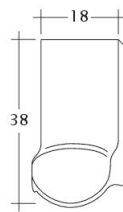

DATI TECNICI

Grandezza (ca.)	180 x 380 x 18 mm
Larghezza di sovrapposizione max. (ca.)	180 mm
Lunghezza di sovrapposizione min. (ca.)	145 mm
Lunghezza di sovrapposizione al m (ca.)	155 mm
Lunghezza di sovrapposizione max. (ca.)	165 mm
Fabbisogno di tegole al m. (ca.)	36 pezzi/m ²
Peso per pezzo (ca.)	2.5 kg/pezzo
Peso al m ² (ca.)	90 kg/m ²
Peso per pallet (ca.)	925 kg
Pezzi per minipack	6 pezzi
Pezzi per pallet	360 pezzi

INFORMAZIONI TECNICHE

- Per le inclinazioni del tetto standard di CREATON, fare riferimento alla lettera tipo.

Disegno SAKRAL 1-1

Disegno SAKRAL 1-2

Disegno SAKRAL FALZ

Disegno SAKRAL Flaechenluefter

Disegno SAKRAL Ger-1-1

Disegno SAKRAL Korb-1-1

Disegno SAKRAL LUEFTZ

Disegno SAKRAL Seg-1-1

Disegno SAKRAL Traufuefter

Disegno SAKRAL Traufziegel