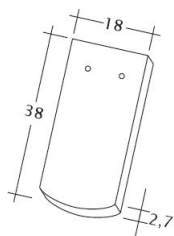

DATI TECNICI

Grandezza (ca.)	180 x 380 x 18 mm
Larghezza di sovrapposizione max. (ca.)	180 mm
Lunghezza di sovrapposizione min. (ca.)	145 mm
Lunghezza di sovrapposizione al m (ca.)	155 mm
Lunghezza di sovrapposizione max. (ca.)	165 mm
Fabbisogno di tegole al m. (ca.)	36 pezzi/m ²
Peso per pezzo (ca.)	2.5 kg/pezzo
Peso al m ² (ca.)	90 kg/m ²
Peso per pallet (ca.)	925 kg
Pezzi per minipack	6 pezzi
Pezzi per pallet	360 pezzi

INFORMAZIONI TECNICHE

- Per le inclinazioni del tetto standard di CREATON, fare riferimento alla lettera tipo.

Disegno SAKRAL 1-1

Disegno SAKRAL 1-2

Disegno SAKRAL FALZ

Disegno SAKRAL Flaechenluefter

Disegno SAKRAL Ger-1-1

Disegno SAKRAL Korb-1-1

Disegno SAKRAL LUEFTZ

Disegno SAKRAL Seg-1-1

Disegno SAKRAL Traufleuefter

Disegno SAKRAL Traufziegel