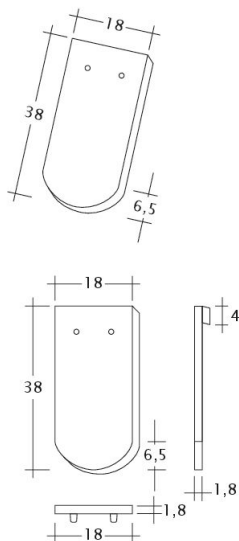

DATI TECNICI

Grandezza (ca.)	180 x 380 x 18 mm
Larghezza di sovrapposizione max. (ca.)	180 mm
Lunghezza di sovrapposizione min. (ca.)	145 mm
Lunghezza di sovrapposizione al m (ca.)	155 mm
Lunghezza di sovrapposizione max. (ca.)	165 mm
Fabbisogno di tegole al m. (ca.)	36 pezzi/m ²
Peso per pezzo (ca.)	2.5 kg/pezzo
Peso al m ² (ca.)	90 kg/m ²
Peso per pallet (ca.)	925 kg
Pezzi per minipack	6 pezzi
Pezzi per pallet	360 pezzi

INFORMAZIONI TECNICHE

- Per le inclinazioni del tetto standard di CREATON, fare riferimento alla lettera tipo.

Disegno SAKRAL 1-1

Disegno SAKRAL 1-2

Disegno SAKRAL FALZ

Disegno SAKRAL Flaechenluefter

Disegno SAKRAL Ger-1-1