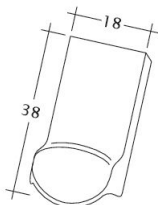

DATI TECNICI

Grandezza (ca.)	180 x 380 x 18 mm
Larghezza di sovrapposizione max. (ca.)	180 mm
Lunghezza di sovrapposizione min. (ca.)	145 mm
Lunghezza di sovrapposizione al m (ca.)	155 mm
Lunghezza di sovrapposizione max. (ca.)	165 mm
Fabbisogno di tegole al m. (ca.)	36 pezzi/m ²
Peso per pezzo (ca.)	2.5 kg/pezzo
Peso al m ² (ca.)	90 kg/m ²
Peso per pallet (ca.)	925 kg
Pezzi per minipack	6 pezzi
Pezzi per pallet	360 pezzi

INFORMAZIONI TECNICHE

- Per le inclinazioni del tetto standard di CREATON, fare riferimento alla lettera tipo.

Disegno SAKRAL 1-1

Disegno SAKRAL 1-2

Disegno SAKRAL FALZ

Disegno SAKRAL Flaechenluefter

Disegno SAKRAL Ger-1-1

Disegno SAKRAL Korb-1-1

Disegno SAKRAL LUEFTZ

Disegno SAKRAL Seg-1-1

Disegno SAKRAL Traufleuefter

Disegno SAKRAL Traufziegel