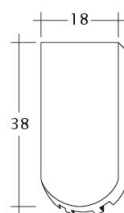

DATI TECNICI

Grandezza (ca.)	180 x 380 x 18 mm
Larghezza di sovrapposizione max. (ca.)	180 mm
Lunghezza di sovrapposizione min. (ca.)	145 mm
Lunghezza di sovrapposizione al m (ca.)	155 mm
Lunghezza di sovrapposizione max. (ca.)	165 mm
Fabbisogno di tegole al m. (ca.)	36 pezzi/m ²
Peso per pezzo (ca.)	2.5 kg/pezzo
Peso al m ² (ca.)	90 kg/m ²
Peso per pallet (ca.)	925 kg
Pezzi per minipack	6 pezzi
Pezzi per pallet	360 pezzi

INFORMAZIONI TECNICHE

- Per le inclinazioni del tetto standard di CREATON, fare riferimento alla lettera tipo.

Disegno SAKRAL 1-1

Disegno SAKRAL 1-2

Disegno SAKRAL FALZ

Disegno SAKRAL Flaechenluefter

Disegno SAKRAL Ger-1-1

Disegno SAKRAL Korb-1-1

Disegno SAKRAL LUEFTZ

Disegno SAKRAL Seg-1-1

Disegno SAKRAL Traufuefter

Disegno SAKRAL Traufziegel