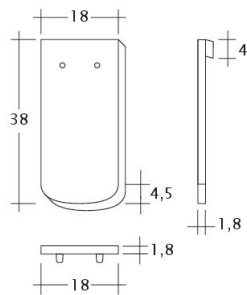

DATI TECNICI

Grandezza (ca.)	180 x 380 x 18 mm
Larghezza di sovrapposizione max. (ca.)	180 mm
Lunghezza di sovrapposizione min. (ca.)	145 mm
Lunghezza di sovrapposizione al m (ca.)	155 mm
Lunghezza di sovrapposizione max. (ca.)	165 mm
Fabbisogno di tegole al m. (ca.)	36 pezzi/m ²
Peso per pezzo (ca.)	2.5 kg/pezzo
Peso al m ² (ca.)	90 kg/m ²
Peso per pallet (ca.)	925 kg
Pezzi per minipack	6 pezzi
Pezzi per pallet	360 pezzi

INFORMAZIONI TECNICHE

- Per le inclinazioni del tetto standard di CREATON, fare riferimento alla lettera tipo.

Disegno SAKRAL 1-1

Disegno SAKRAL 1-2

Disegno SAKRAL FALZ

Disegno SAKRAL Flaechenluefter

Disegno SAKRAL Ger-1-1

Disegno SAKRAL Korb-1-1

Disegno SAKRAL LUEFTZ

Disegno SAKRAL Seg-1-1

Disegno SAKRAL Traufuefter

Disegno SAKRAL Traufziegel