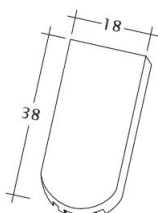

DATI TECNICI

Grandezza (ca.)	180 x 380 x 18 mm
Larghezza di sovrapposizione max. (ca.)	180 mm
Lunghezza di sovrapposizione min. (ca.)	145 mm
Lunghezza di sovrapposizione al m (ca.)	155 mm
Lunghezza di sovrapposizione max. (ca.)	165 mm
Fabbisogno di tegole al m. (ca.)	36 pezzi/m ²
Peso per pezzo (ca.)	2.5 kg/pezzo
Peso al m ² (ca.)	90 kg/m ²
Peso per pallet (ca.)	925 kg
Pezzi per minipack	6 pezzi
Pezzi per pallet	360 pezzi

INFORMAZIONI TECNICHE

- Per le inclinazioni del tetto standard di CREATON, fare riferimento alla lettera tipo.

Disegno SAKRAL 1-1

Disegno SAKRAL 1-2

Disegno SAKRAL FALZ

Disegno SAKRAL Flaechenluefter

Disegno SAKRAL Ger-1-1

Disegno SAKRAL Korb-1-1

Disegno SAKRAL LUEFTZ

Disegno SAKRAL Seg-1-1

Disegno SAKRAL Traufuefter

Disegno SAKRAL Traufziegel