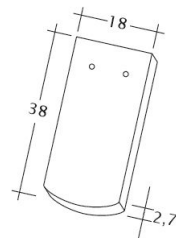

DATI TECNICI

Grandezza (ca.)	180 x 380 x 18 mm
Larghezza di sovrapposizione max. (ca.)	180 mm
Lunghezza di sovrapposizione min. (ca.)	145 mm
Lunghezza di sovrapposizione al m (ca.)	155 mm
Lunghezza di sovrapposizione max. (ca.)	165 mm
Fabbisogno di tegole al m. (ca.)	36 pezzi/m ²
Peso per pezzo (ca.)	2.5 kg/pezzo
Peso al m ² (ca.)	90 kg/m ²
Peso per pallet (ca.)	925 kg
Pezzi per minipack	6 pezzi
Pezzi per pallet	360 pezzi

INFORMAZIONI TECNICHE

- Per le inclinazioni del tetto standard di CREATON, fare riferimento alla lettera tipo.

Disegno SAKRAL 1-1

Disegno SAKRAL 1-2

Disegno SAKRAL FALZ

Disegno SAKRAL Flaechenluefter

Disegno SAKRAL Ger-1-1

Disegno SAKRAL Korb-1-1

Disegno SAKRAL LUEFTZ

Disegno SAKRAL Seg-1-1

Disegno SAKRAL Traufuefter

Disegno SAKRAL Traufziegel