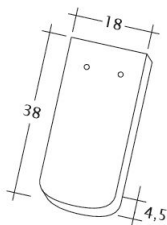

DATI TECNICI

Grandezza (ca.)	180 x 380 x 18 mm
Larghezza di sovrapposizione max. (ca.)	180 mm
Lunghezza di sovrapposizione min. (ca.)	145 mm
Lunghezza di sovrapposizione al m (ca.)	155 mm
Lunghezza di sovrapposizione max. (ca.)	165 mm
Fabbisogno di tegole al m. (ca.)	36 pezzi/m ²
Peso per pezzo (ca.)	2.5 kg/pezzo
Peso al m ² (ca.)	90 kg/m ²
Peso per pallet (ca.)	925 kg
Pezzi per minipack	6 pezzi
Pezzi per pallet	360 pezzi

INFORMAZIONI TECNICHE

- Per le inclinazioni del tetto standard di CREATON, fare riferimento alla lettera tipo.

Disegno SAKRAL 1-1

Disegno SAKRAL 1-2

Disegno SAKRAL FALZ

Disegno SAKRAL Flaechenluefter

Disegno SAKRAL Ger-1-1

Disegno SAKRAL Korb-1-1

Disegno SAKRAL LUEFTZ

Disegno SAKRAL Seg-1-1

Disegno SAKRAL Traufleuefter

Disegno SAKRAL Traufziegel