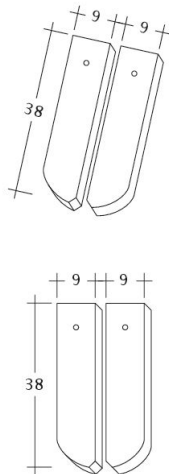

DATI TECNICI

Grandezza (ca.)	180 x 380 x 18 mm
Larghezza di sovrapposizione max. (ca.)	180 mm
Lunghezza di sovrapposizione min. (ca.)	145 mm
Lunghezza di sovrapposizione al m (ca.)	155 mm
Lunghezza di sovrapposizione max. (ca.)	165 mm
Fabbisogno di tegole al m. (ca.)	36 pezzi/m ²
Peso per pezzo (ca.)	2.5 kg/pezzo
Peso al m ² (ca.)	90 kg/m ²
Peso per pallet (ca.)	925 kg
Pezzi per minipack	6 pezzi
Pezzi per pallet	360 pezzi

INFORMAZIONI TECNICHE

- Per le inclinazioni del tetto standard di CREATON, fare riferimento alla lettera tipo.

Disegno SAKRAL 1-1

Disegno SAKRAL 1-2

Disegno SAKRAL FALZ

Disegno SAKRAL Flaechenluefter

Disegno SAKRAL Ger-1-1