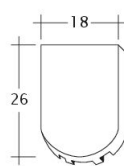

DATI TECNICI

Grandezza (ca.)	180 x 380 x 18 mm
Larghezza di sovrapposizione max. (ca.)	180 mm
Lunghezza di sovrapposizione min. (ca.)	145 mm
Lunghezza di sovrapposizione al m (ca.)	155 mm
Lunghezza di sovrapposizione max. (ca.)	165 mm
Fabbisogno di tegole al m. (ca.)	36 pezzi/m ²
Peso per pezzo (ca.)	2.5 kg/pezzo
Peso al m ² (ca.)	90 kg/m ²
Peso per pallet (ca.)	925 kg
Pezzi per minipack	6 pezzi
Pezzi per pallet	360 pezzi

INFORMAZIONI TECNICHE

- Per le inclinazioni del tetto standard di CREATON, fare riferimento alla lettera tipo.

Disegno SAKRAL 1-1

Disegno SAKRAL 1-2

Disegno SAKRAL FALZ

Disegno SAKRAL Flaechenluefter

Disegno SAKRAL Ger-1-1

Disegno SAKRAL Korb-1-1

Disegno SAKRAL LUEFTZ

Disegno SAKRAL Seg-1-1

Disegno SAKRAL Traufuefter

Disegno SAKRAL Traufziegel