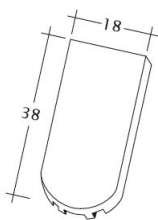

DATI TECNICI

Grandezza (ca.)	180 x 380 x 18 mm
Larghezza di sovrapposizione max. (ca.)	180 mm
Lunghezza di sovrapposizione min. (ca.)	145 mm
Lunghezza di sovrapposizione al m (ca.)	155 mm
Lunghezza di sovrapposizione max. (ca.)	165 mm
Fabbisogno di tegole al m. (ca.)	36 pezzi/m ²
Peso per pezzo (ca.)	2.5 kg/pezzo
Peso al m ² (ca.)	90 kg/m ²
Peso per pallet (ca.)	925 kg
Pezzi per minipack	6 pezzi
Pezzi per pallet	360 pezzi

INFORMAZIONI TECNICHE

- Per le inclinazioni del tetto standard di CREATON, fare riferimento alla lettera tipo.

Disegno SAKRAL 1-1

Disegno SAKRAL 1-2

Disegno SAKRAL FALZ

Disegno SAKRAL Flaechenluefter

Disegno SAKRAL Ger-1-1

Disegno SAKRAL Korb-1-1

Disegno SAKRAL LUEFTZ

Disegno SAKRAL Seg-1-1

Disegno SAKRAL Traufleuefter

Disegno SAKRAL Traufziegel