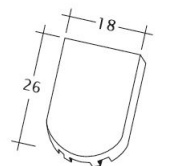

DATI TECNICI

Grandezza (ca.)	180 x 380 x 18 mm
Larghezza di sovrapposizione max. (ca.)	180 mm
Lunghezza di sovrapposizione min. (ca.)	145 mm
Lunghezza di sovrapposizione al m (ca.)	155 mm
Lunghezza di sovrapposizione max. (ca.)	165 mm
Fabbisogno di tegole al m. (ca.)	36 pezzi/m ²
Peso per pezzo (ca.)	2.5 kg/pezzo
Peso al m ² (ca.)	90 kg/m ²
Peso per pallet (ca.)	925 kg
Pezzi per minipack	6 pezzi
Pezzi per pallet	360 pezzi

INFORMAZIONI TECNICHE

- Per le inclinazioni del tetto standard di CREATON, fare riferimento alla lettera tipo.

Disegno SAKRAL 1-1

Disegno SAKRAL 1-2

Disegno SAKRAL FALZ

Disegno SAKRAL Flaechenluefter

Disegno SAKRAL Ger-1-1

Disegno SAKRAL Korb-1-1

Disegno SAKRAL LUEFTZ

Disegno SAKRAL Seg-1-1

Disegno SAKRAL Traufleuefter

Disegno SAKRAL Traufziegel