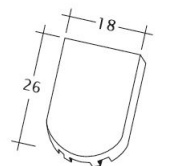

DATI TECNICI

Grandezza (ca.)	180 x 380 x 18 mm
Larghezza di sovrapposizione max. (ca.)	180 mm
Lunghezza di sovrapposizione min. (ca.)	145 mm
Lunghezza di sovrapposizione al m (ca.)	155 mm
Lunghezza di sovrapposizione max. (ca.)	165 mm
Fabbisogno di tegole al m. (ca.)	36 pezzi/m ²
Peso per pezzo (ca.)	2.5 kg/pezzo
Peso al m ² (ca.)	90 kg/m ²
Peso per pallet (ca.)	925 kg
Pezzi per minipack	6 pezzi
Pezzi per pallet	360 pezzi

INFORMAZIONI TECNICHE

- Per le inclinazioni del tetto standard di CREATON, fare riferimento alla lettera tipo.

Disegno SAKRAL 1-1

Disegno SAKRAL 1-2

Disegno SAKRAL FALZ

Disegno SAKRAL Flaechenluefter

Disegno SAKRAL Ger-1-1

Disegno SAKRAL Korb-1-1

Disegno SAKRAL LUEFTZ

Disegno SAKRAL Seg-1-1

Disegno SAKRAL Traufuefter

Disegno SAKRAL Traufziegel