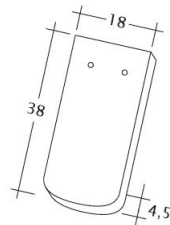

DATI TECNICI

Grandezza (ca.)	180 x 380 x 18 mm
Larghezza di sovrapposizione max. (ca.)	180 mm
Lunghezza di sovrapposizione min. (ca.)	145 mm
Lunghezza di sovrapposizione al m (ca.)	155 mm
Lunghezza di sovrapposizione max. (ca.)	165 mm
Fabbisogno di tegole al m. (ca.)	36 pezzi/m ²
Peso per pezzo (ca.)	2.5 kg/pezzo
Peso al m ² (ca.)	90 kg/m ²
Peso per pallet (ca.)	925 kg
Pezzi per minipack	6 pezzi
Pezzi per pallet	360 pezzi

INFORMAZIONI TECNICHE

- Per le inclinazioni del tetto standard di CREATON, fare riferimento alla lettera tipo.

Disegno SAKRAL 1-1

Disegno SAKRAL 1-2

Disegno SAKRAL FALZ

Disegno SAKRAL Flaechenluefter

Disegno SAKRAL Ger-1-1

Disegno SAKRAL Korb-1-1

Disegno SAKRAL LUEFTZ

Disegno SAKRAL Seg-1-1

Disegno SAKRAL Traufuefter

Disegno SAKRAL Traufziegel