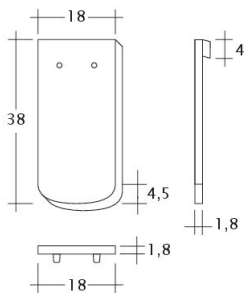

DATI TECNICI

Grandezza (ca.)	180 x 380 x 18 mm
Larghezza di sovrapposizione max. (ca.)	180 mm
Lunghezza di sovrapposizione min. (ca.)	145 mm
Lunghezza di sovrapposizione al m (ca.)	155 mm
Lunghezza di sovrapposizione max. (ca.)	165 mm
Fabbisogno di tegole al m. (ca.)	36 pezzi/m ²
Peso per pezzo (ca.)	2.5 kg/pezzo
Peso al m ² (ca.)	90 kg/m ²
Peso per pallet (ca.)	925 kg
Pezzi per minipack	6 pezzi
Pezzi per pallet	360 pezzi

INFORMAZIONI TECNICHE

- Per le inclinazioni del tetto standard di CREATON, fare riferimento alla lettera tipo.

Disegno SAKRAL 1-1

Disegno SAKRAL 1-2

Disegno SAKRAL FALZ

Disegno SAKRAL Flaechenluefter

Disegno SAKRAL Ger-1-1

Disegno SAKRAL Korb-1-1

Disegno SAKRAL LUEFTZ

Disegno SAKRAL Seg-1-1

Disegno SAKRAL Traufleuefter

Disegno SAKRAL Traufziegel