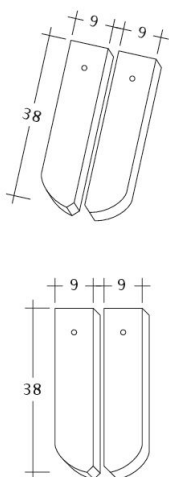

DATI TECNICI

Grandezza (ca.)	180 x 380 x 18 mm
Larghezza di sovrapposizione max. (ca.)	180 mm
Lunghezza di sovrapposizione min. (ca.)	145 mm
Lunghezza di sovrapposizione al m (ca.)	155 mm
Lunghezza di sovrapposizione max. (ca.)	165 mm
Fabbisogno di tegole al m. (ca.)	36 pezzi/m ²
Peso per pezzo (ca.)	2.5 kg/pezzo
Peso al m ² (ca.)	90 kg/m ²
Peso per pallet (ca.)	925 kg
Pezzi per minipack	6 pezzi
Pezzi per pallet	360 pezzi

INFORMAZIONI TECNICHE

- Per le inclinazioni del tetto standard di CREATON, fare riferimento alla lettera tipo.

Disegno SAKRAL 1-1

Disegno SAKRAL 1-2

Disegno SAKRAL FALZ

Disegno SAKRAL Flaechenluefter

Disegno SAKRAL Ger-1-1