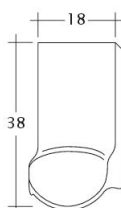

DATI TECNICI

Grandezza (ca.)	180 x 380 x 18 mm
Larghezza di sovrapposizione max. (ca.)	180 mm
Lunghezza di sovrapposizione min. (ca.)	145 mm
Lunghezza di sovrapposizione al m (ca.)	155 mm
Lunghezza di sovrapposizione max. (ca.)	165 mm
Fabbisogno di tegole al m. (ca.)	36 pezzi/m ²
Peso per pezzo (ca.)	2.5 kg/pezzo
Peso al m ² (ca.)	90 kg/m ²
Peso per pallet (ca.)	925 kg
Pezzi per minipack	6 pezzi
Pezzi per pallet	360 pezzi

INFORMAZIONI TECNICHE

- Per le inclinazioni del tetto standard di CREATON, fare riferimento alla lettera tipo.

Disegno SAKRAL 1-1

Disegno SAKRAL 1-2

Disegno SAKRAL FALZ

Disegno SAKRAL Flaechenluefter

Disegno SAKRAL Ger-1-1

Disegno SAKRAL Korb-1-1

Disegno SAKRAL LUEFTZ

Disegno SAKRAL Seg-1-1

Disegno SAKRAL Traufleuefter

Disegno SAKRAL Traufziegel