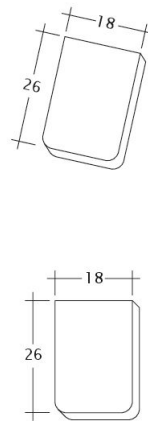

DATI TECNICI

Grandezza (ca.)	180 x 380 x 18 mm
Larghezza di sovrapposizione max. (ca.)	180 mm
Lunghezza di sovrapposizione min. (ca.)	145 mm
Lunghezza di sovrapposizione al m (ca.)	155 mm
Lunghezza di sovrapposizione max. (ca.)	165 mm
Fabbisogno di tegole al m. (ca.)	36 pezzi/m ²
Peso per pezzo (ca.)	2.5 kg/pezzo
Peso al m ² (ca.)	90 kg/m ²
Peso per pallet (ca.)	925 kg
Pezzi per minipack	6 pezzi
Pezzi per pallet	360 pezzi

INFORMAZIONI TECNICHE

- Per le inclinazioni del tetto standard di CREATON, fare riferimento alla lettera tipo.

Disegno SAKRAL 1-1

Disegno SAKRAL 1-2

Disegno SAKRAL FALZ

Disegno SAKRAL Flaechenluefter

Disegno SAKRAL Ger-1-1

Disegno SAKRAL Korb-1-1

Disegno SAKRAL LUEFTZ

Disegno SAKRAL Seg-1-1

Disegno SAKRAL Traufuefter

Disegno SAKRAL Traufziegel