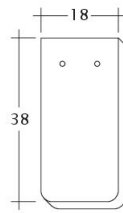

DATI TECNICI

Grandezza (ca.)	180 x 380 x 18 mm
Larghezza di sovrapposizione max. (ca.)	180 mm
Lunghezza di sovrapposizione min. (ca.)	145 mm
Lunghezza di sovrapposizione al m (ca.)	155 mm
Lunghezza di sovrapposizione max. (ca.)	165 mm
Fabbisogno di tegole al m. (ca.)	36 pezzi/m ²
Peso per pezzo (ca.)	2.5 kg/pezzo
Peso al m ² (ca.)	90 kg/m ²
Peso per pallet (ca.)	925 kg
Pezzi per minipack	6 pezzi
Pezzi per pallet	360 pezzi

INFORMAZIONI TECNICHE

- Per le inclinazioni del tetto standard di CREATON, fare riferimento alla lettera tipo.

Disegno SAKRAL 1-1

Disegno SAKRAL 1-2

Disegno SAKRAL FALZ

Disegno SAKRAL Flaechenluefter

Disegno SAKRAL Ger-1-1

Disegno SAKRAL Korb-1-1

Disegno SAKRAL LUEFTZ

Disegno SAKRAL Seg-1-1

Disegno SAKRAL Traufuefter

Disegno SAKRAL Traufziegel